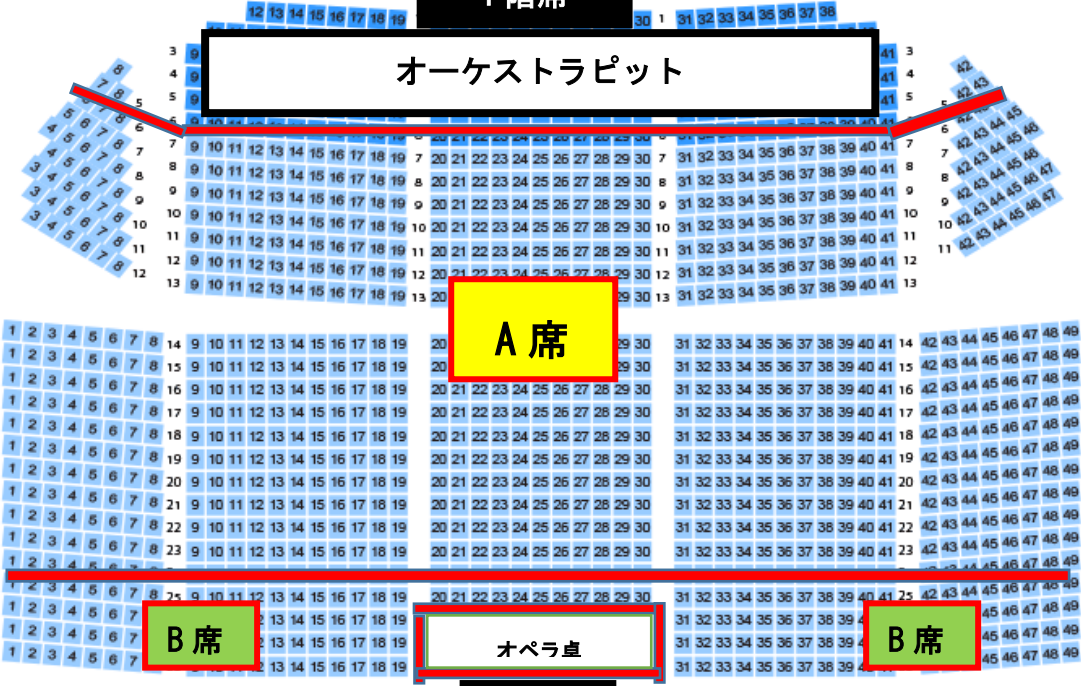

金沢歌劇座ホール客席

1 階席

2 階席